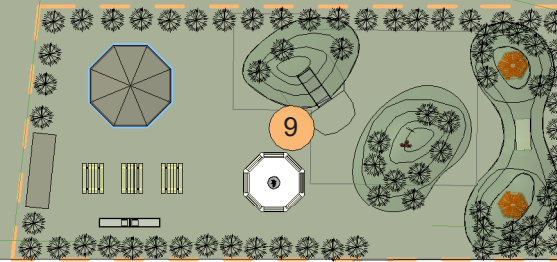

**Hvide Sande Skole**  
**Helhedsplan**  
**1:500**

**Etape 1**

- 1 Opholds område
- 2 Stort klatrestativ + calisthenics

**Etape 2**

- 3 Foldboldbaner med bänder + underlag
- 4 Ramper til skate eller løbehjul
- 5 Basketbane med opstregning
- 6 Mere leg til udskoling  
inspiration til indeholdet:
  - karrusel
  - trampoliner
  - gyng
- 7 Leg og læring i termoplast  
inspiration til indeholdet:
  - ostepil
  - talark
  - koordinatsystem
- 8 Indskoling + SFO - nyt legeområde  
inspiration til indeholdet:
  - mooncarbane
  - gynger
  - trampoliner
  - vippe
  - karrusel
  - klatretårn
  - rutsjebane
  - hængekøjer
  - sandkasse
  - vandleg
- 9 Indskoling + SFO - naturområde  
inspiration til indeholdet:
  - bålhytte
  - skur
  - udekøkken
  - bord bænke
  - bålplads
  - vilde og bakkede landskab
  - beplantning + træer
  - legehuse
  - naturleg integreret i landskabet