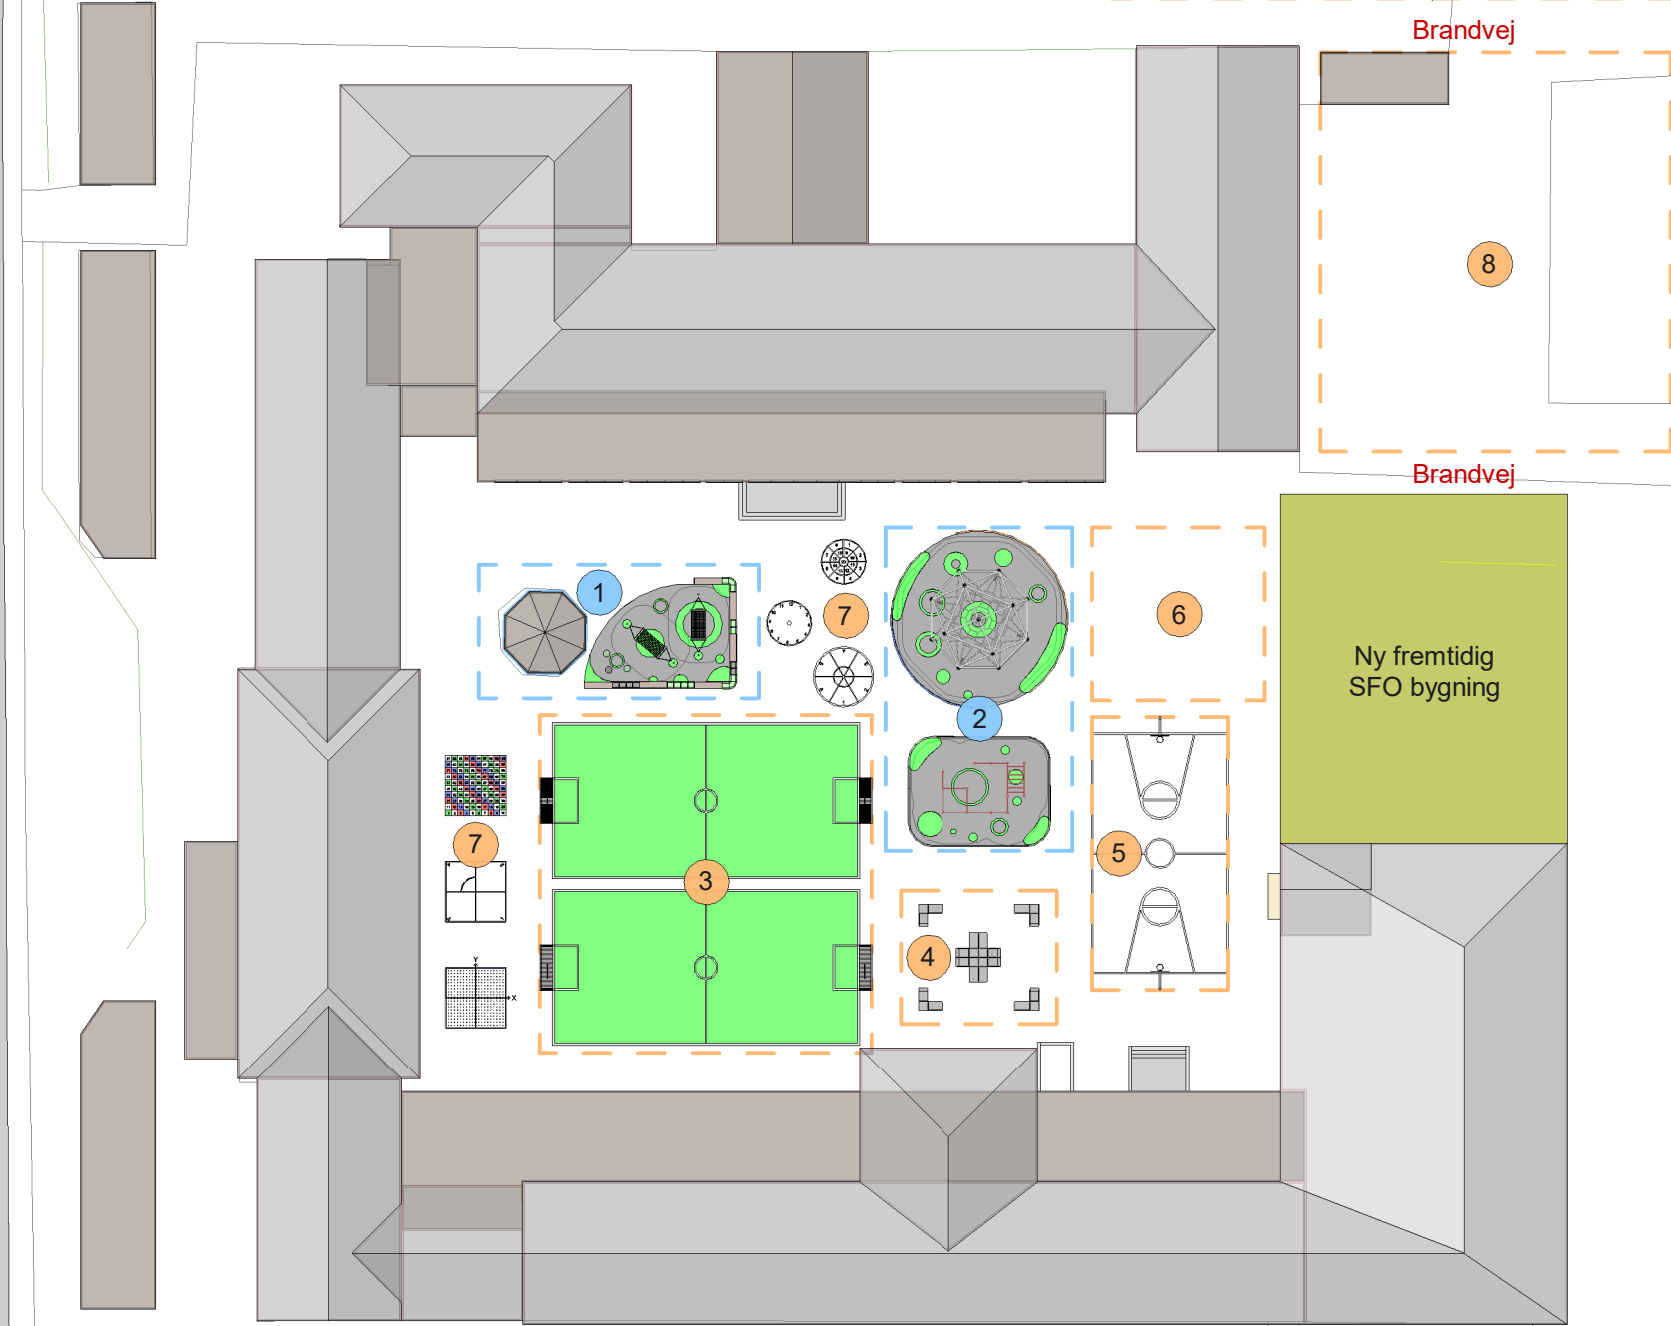

**Hvide Sande Skole**  
**Helhedsplan**  
**1:500**

**Etape 1**

- 1 Opholds område
- 2 Stort klatrestativ + calisthenics

**Etape 2**

- 3 Foldboldbaner med bänder + underlag
- 4 Ramper til skate eller løbehjul
- 5 Basketbane med opstregning
- 6 Mere leg til udskoling  
inspiration til indeholdet:
  - karrusel
  - trampoliner
  - gyng
- 7 Leg og læring i termoplast  
inspiration til indeholdet:
  - ostepil
  - talark
  - koordinatsystem
- 8 Indskoling + SFO - nyt legeområde  
inspiration til indeholdet:
  - mooncarbane
  - gynger
  - trampoliner
  - vippe
  - karrusel
  - klatretårn
  - rutsjebane
  - hængekøjer
  - sandkasse
  - vandleg
- 9 Indskoling + SFO - naturområde  
inspiration til indeholdet:
  - bålhytte
  - skur
  - udekøkken
  - bord bænke
  - bålplads
  - vilde og bakkede landskab
  - beplantning + træer
  - legehuse
  - naturleg integreret i landskabet